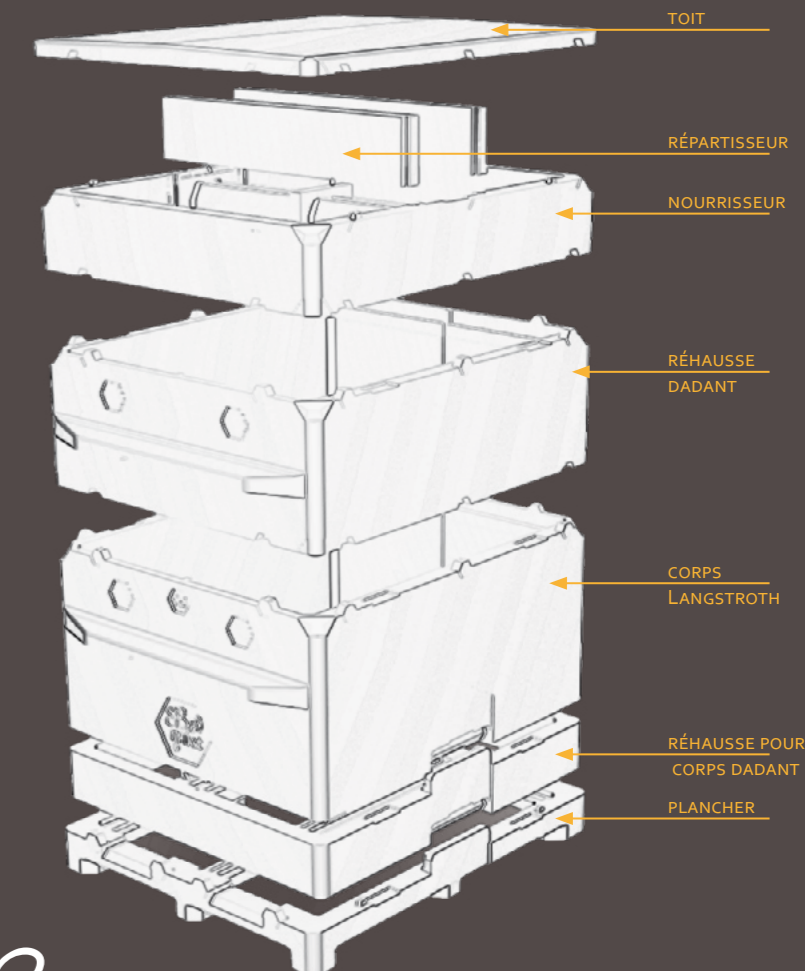

Bee quiet durable & éco-logique !

La ruchette *Bee Quiet* est en polypropylène expansé, un matériau méconnu dans l'apiculture et que les abeilles apprécient particulièrement !

- THERMORÉGULATEUR
- FACILEMENT LAVABLE
- ÉTANCHE, n'absorbe pas l'humidité
- RÉSISTANT AUX UV
- INERTE CHIMIQUEMENT
- INALTÉRABLE AUX INTEMPÉRIES
- ABSORBE LES CHOCS
- HAUTE RÉSISTANCE
- 100% RECYCLABLE